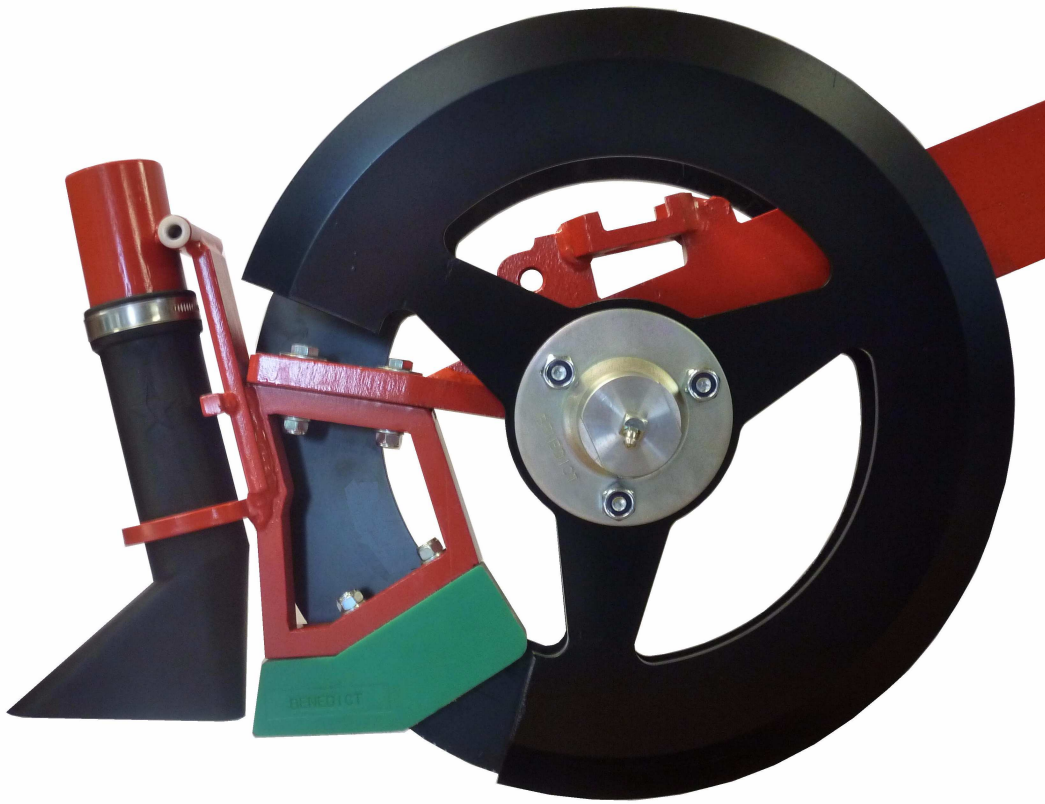

# ORGINELE BENEDICT onderdelen passend voor Vredo bemesters.

Het nieuwe lichtgewicht kouterelement ontwikkeld door BENEDICT.  
Passend aan Vredo bemester elementen voor bouwjaar 2007.

**Bemester element in nieuwe situatie.**

**Bemester element in oude situatie.**