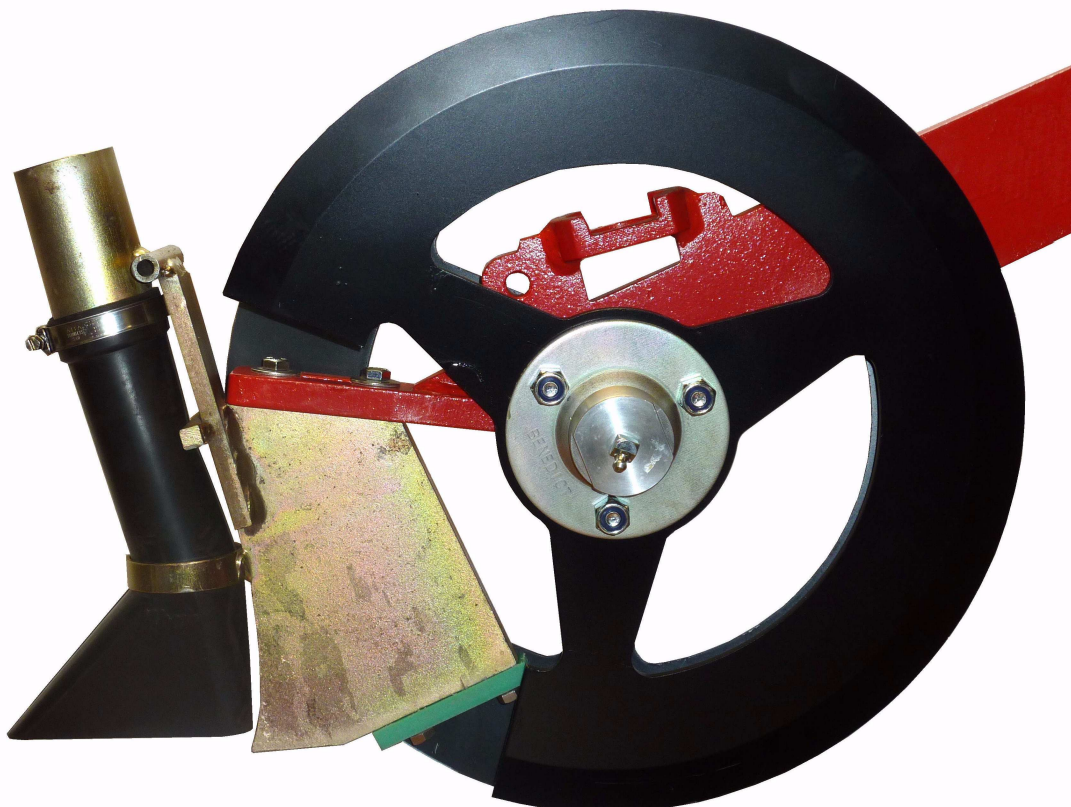

# ORGINELE BENEDICT onderdelen passend voor Vredo bemesters.

Het nieuwe lichtgewicht kouterelement ontwikkeld door BENEDICT.  
Passend aan Vredo bemester elementen voor bouwjaar 2007.

**Bemester element in nieuwe situatie.**

**Bemester element in oude situatie.**